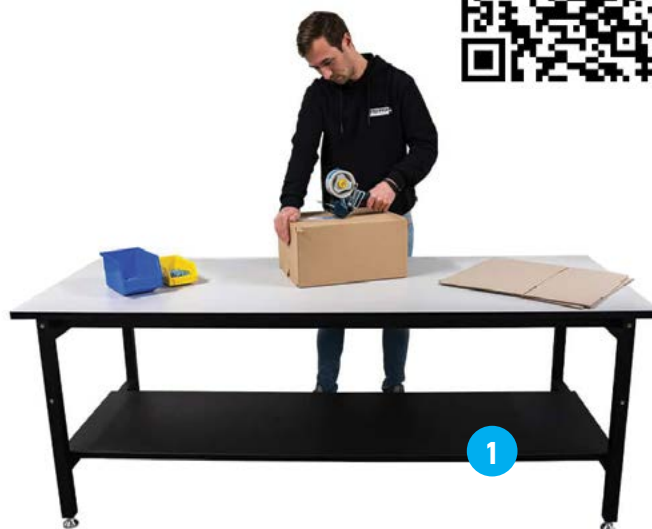

De inpaktafel met een royale breedte van 1550 mm is een onmisbaar hulpmiddel voor efficiënt verpakken. Met zijn brede werkblad van 750 mm en een comfortabele tafelhoogte van 760 mm biedt deze tafel voldoende ruimte en ergonomisch comfort voor inpakkers. De achterwand van 1039 mm voegt niet alleen stabiliteit toe aan de tafel, maar biedt ook ruimte voor het bevestigen van belangrijke instructies, gereedschappen of andere benodigdheden, waardoor een georganiseerde en gestroomlijnde werkruimte ontstaat.

- ✓ Werktafelblad 20mm
- ✓ Afsnijunit max. snijbreedte 125cm
- ✓ 2 afrolstandaards max. gewicht 75kg

- ✓ Voorzien van dozenverdeler
- ✓ Voorzien van twee afrollers
- ✓ Voorzien van opberg plank

Naam	Omschrijving	Afmeting	Artikelnr.
1. In hoogte verstelbare plank (boven)	Pas het aan naar jouw wensen!	1550mm	991601
2. Dividers	Voor het onderverdelen van je dozen	1550mm	991601
3. Stalen plank	Extra ruimte voor het opbergen van je tools	1550mm	991601
4. Rol houder (boven)	Voor bijvoorbeeld kraftpapier of noppenfolie	1550mm	991601
5. Rol houder (onder)	Voor noppenfolie	1550mm	991601
6. Afsnijunit	Met precisie en gemak afsnijden	1550mm	991601

WERKTAFEL + ONDERPLANK

De werktafel met een breedte van 1550 mm is een veelzijdige en efficiënte werkplek voor inpakoperaties. Met een ruim werkblad van 750 mm in de breedte en een ergonomische hoogte van 760 mm biedt deze tafel inpakkers voldoende ruimte om producten efficiënt te verwerken. De werktafel 1550mm is ontworpen met aandacht voor detail en functionaliteit. Of het nu gaat om het verpakken van kleine pakketten of grotere zendingen, deze tafel biedt een geoptimaliseerde werkruimte om de efficiëntie te maximaliseren en het inpakproces te stroomlijnen.